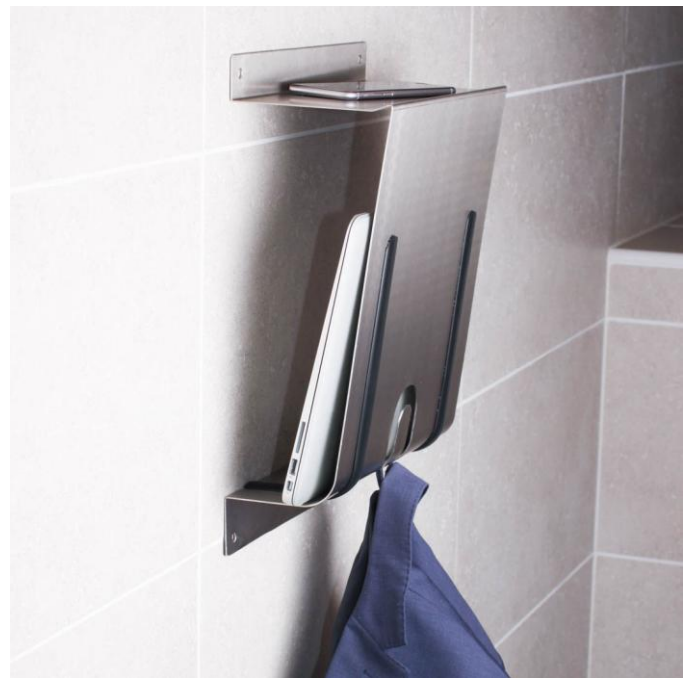

Datorn vilar mjukt på genomgående gummilister. Krok för kläder eller väska.